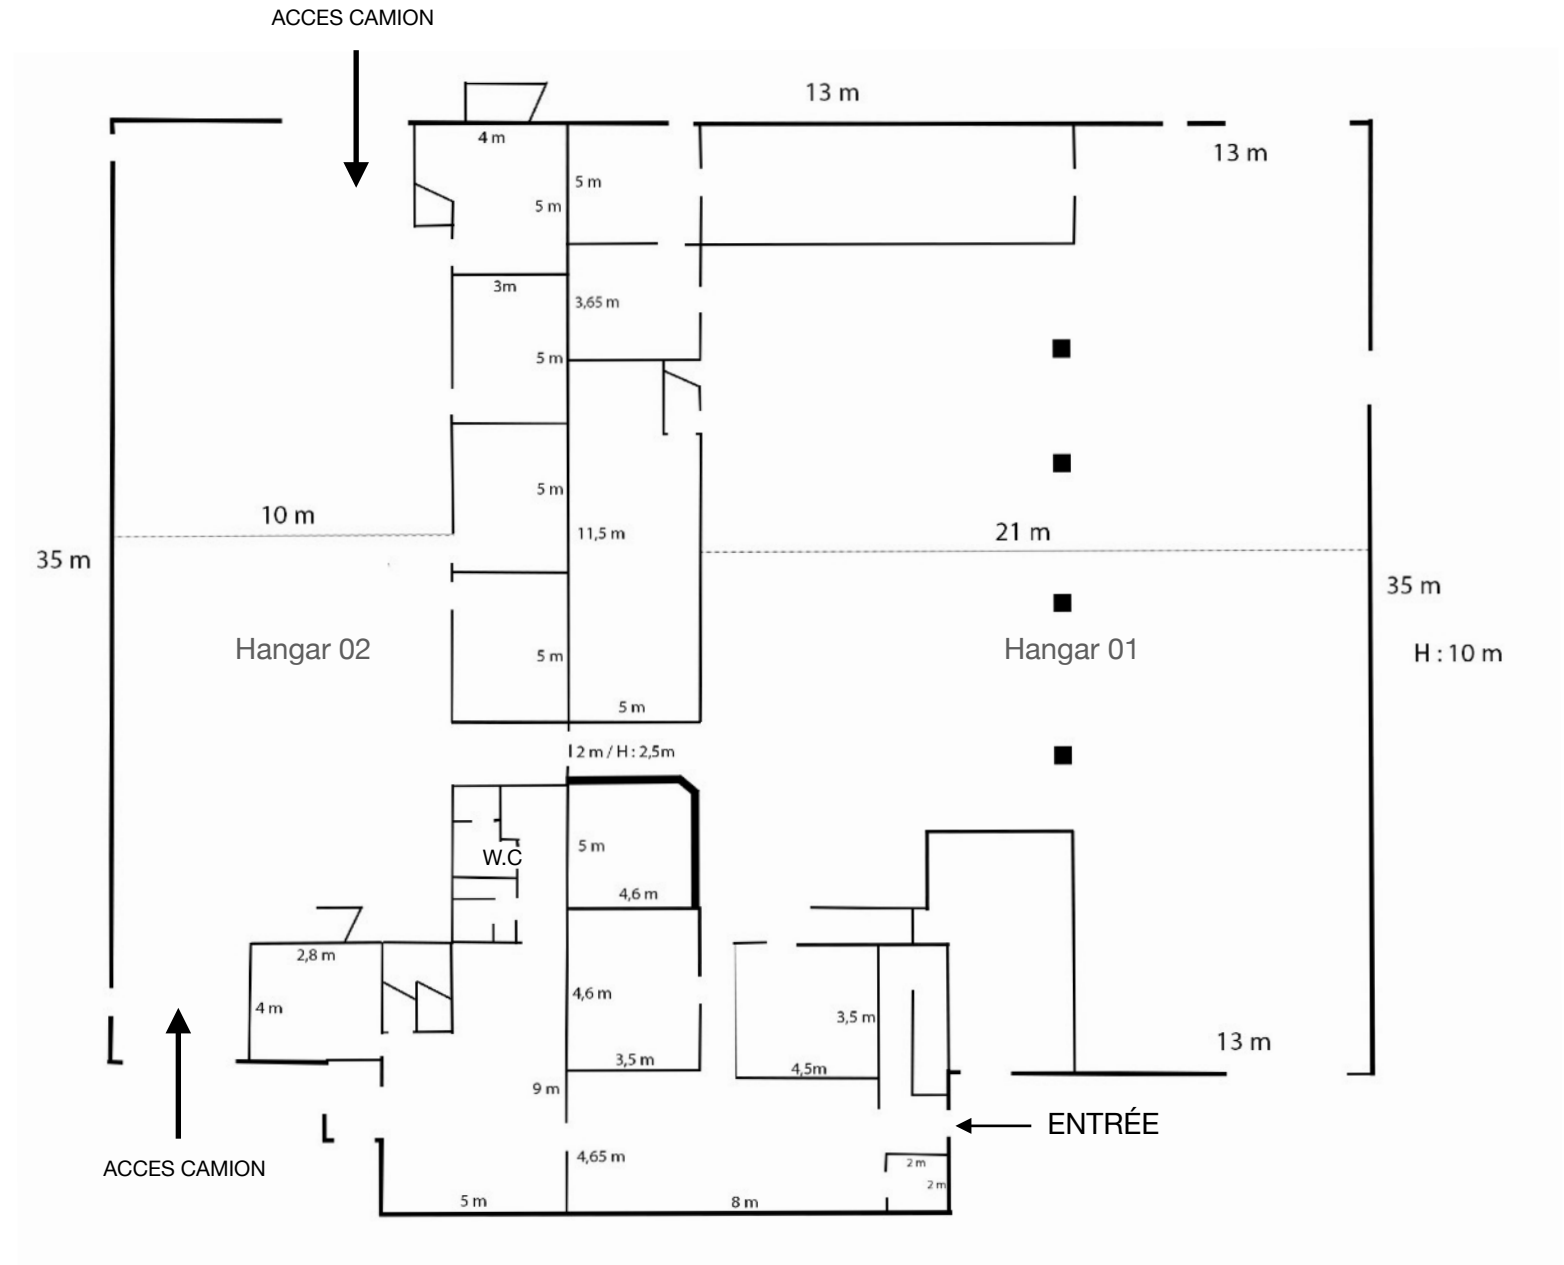

Le lieu est équipé en eau et en électricité

LOGES / BUREAUX

Le hangar offre également plusieurs espaces loges et bureaux totalement aménageables.

Espaces :

- Bureaux
- Loges
- Sanitaires (wc & douche)
- Zones de stockage
- Accueil
- Parking

PLAN

PLAN DE MASSE :

Surface extérieure : 810 m²

Surface intérieure : 1873 m²

RDC INTERIEUR

Surface : 1873 m²
Hauteur : 10 m

Hangar 01
Surface : 740 m²

Hangar 02
Surface : 350 m²