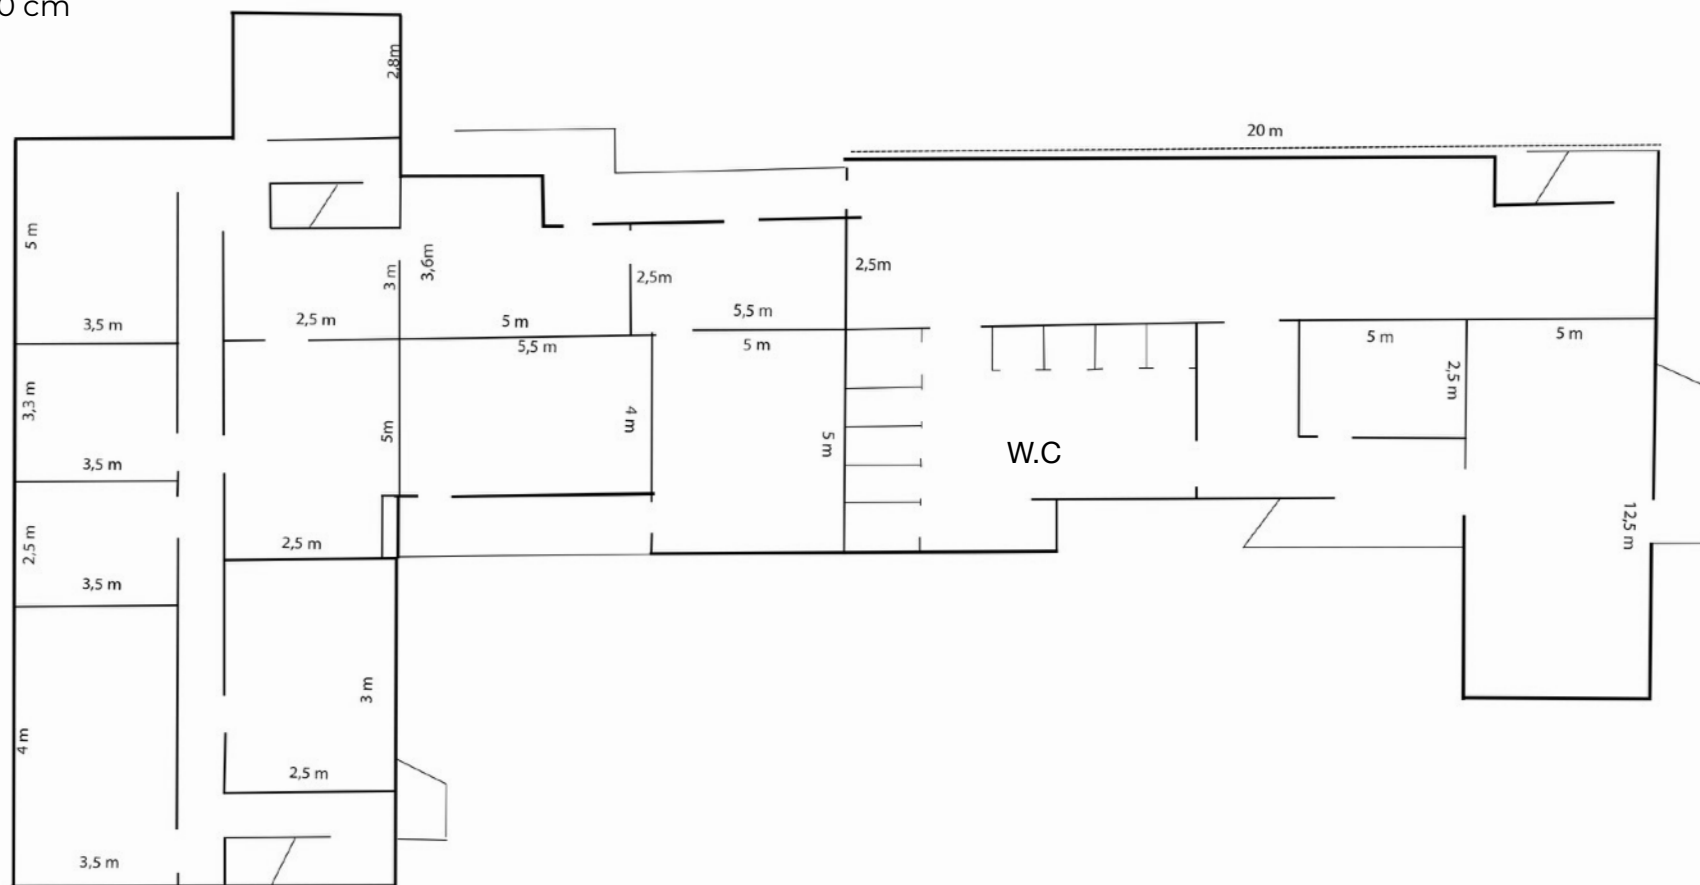

R+1

Hauteur : 240 cm