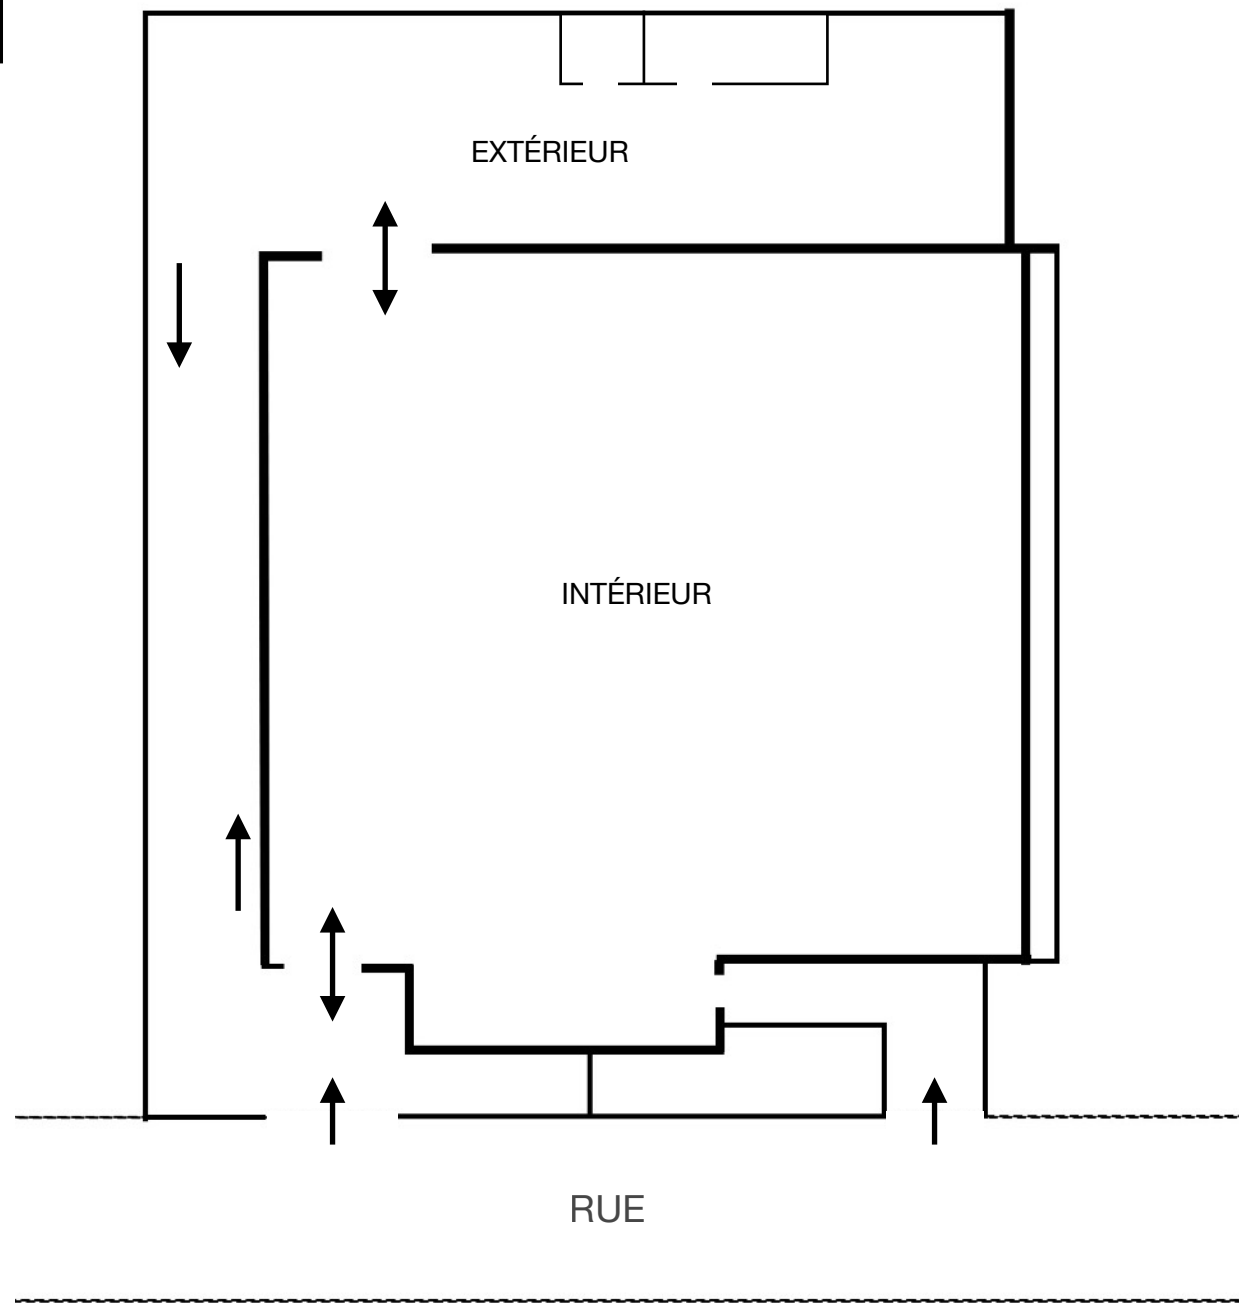

PLAN

PLAN DE MASSE :

Surface extérieure : 810 m²

Surface intérieure : 1873 m²

RDC INTERIEUR

Surface : 1873 m²
Hauteur : 10 m

Hangar 01
Surface : 740 m²

Hangar 02
Surface : 350 m²